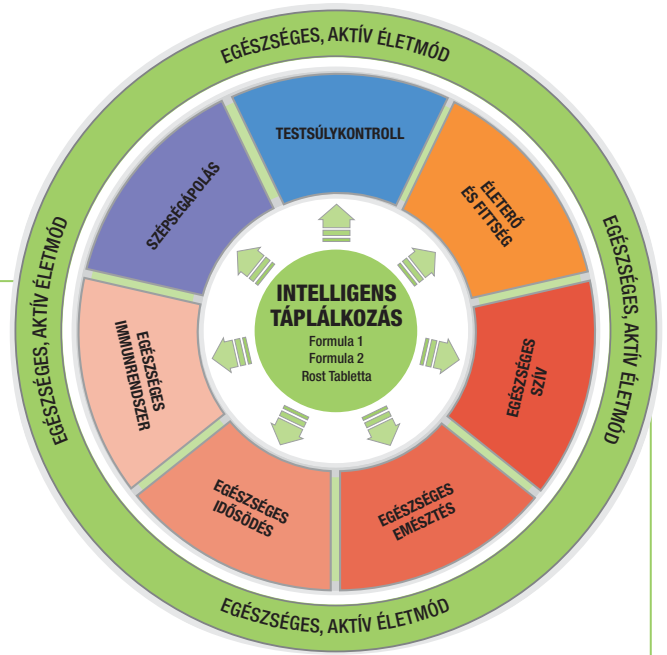

Ahogy múlik az idő, emésztőrendszerünk tevékenysége egyre lomhábbá válik, és így nehezebbé válik a megszokott kihívások teljesítése. A Formula 1 egy olyan egészséges táplálék, amelynek magas rosttartalma segítségével lehet emésztése kiegyensúlyozásában – és kortól függetlenül feltölthető!

A fitness programok egyik leglényegesebb eleme a zsírszegény és erőteljes izomzat kialakítása, hogy Ön csúcsmódba lendülhessen. Egy kiegyensúlyozott, alacsony zsírtartalmú étrend és a rendszeres testmozgás kíséretében a Formula 1 ideális étkezést kínál. A benne lévő fehérje segítségével lehet a tiszta izomtömeg kifejlesztésében, így Ön a legmagasabb szinten teljesíthet!

fedezze fel a különbséget!

Feltöltődne?

Ezzel biztosan...

Válassza az intelligens táplálkozást

A Formula 1 nem egymagában veszi fel a harcot az intelligens táplálkozás zászlaja alatt. Az intelligens táplálkozás koncepció a Herbalife egyedülálló programja. Három alaptermékre épül: a Formula 1 Tápláló Shake Italtör, a Formula 2 Multivitamin-Komplex és a Rost Tablettá egy kiegyensúlyozott étrenddel és egy egészséges, aktív életvitellel karöltve együttesen támogatják az Ön wellness céljait. Programunk személyre szabható megoldást nyújt, az alaptermékekhez célzott, kiegészítő és szépségápolási termékeket kínál.

Az intelligens táplálkozás a Formula 1, a Formula 2 és a Rost Tablettá harmonikus együttesére épül.

- **Formula 1:** Tápláló Shake Italtör testsúlykontrollhoz és az egészséges táplálkozáshoz.
- **Formula 2:** a felnőttek számára ajánlott napi vitamin és ásványi anyag szükségletet hivatott biztosítani a Formula 1-gyel és a Rost Tablettával karöltve.
- **Rost Tablettá:** az emésztés optimalizálását támogatja a Formula 1 és Formula 2 mellett.
- FORMULA 2 #3122
- ROST TABLETTA #3114